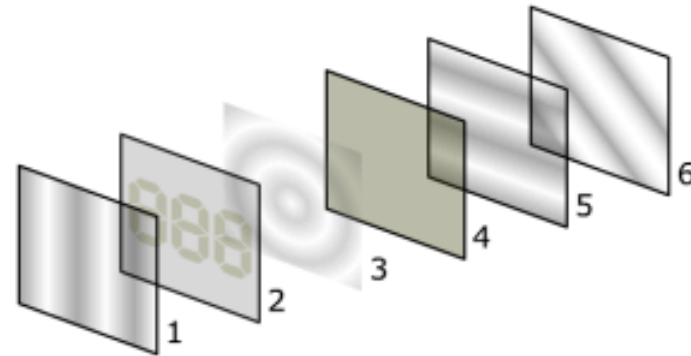

Μονάδες Εξόδου - CRT

- Σάρωση οθόνης
 - Γραμμή-γραμμή
 - Αριστερά προς δεξιά
- Προβλήματα
 - Διακριτές μεταπτώσεις
 - Antialiasing
 - Υγείας
 - Ακτινοβολία

Χωρίς Χρήση Τεχνικής Anti-Aliasing

A

Χρήση Τεχνικής Anti-Aliasing

A

Τεχνική Anti-Aliasing

A A

Μονάδες Εξόδου

- LCD (Liquid Crystal Display)

Μονάδες Εξόδου - LCD

- Μικρές και ελαφριές
- Λιγότερη ενέργεια
- Κανένα από τα προηγούμενα προβλήματα
- Πρόβλημα
 - Ακριβή τεχνολογία
 - Μεγάλο κόκκο οθόνης
- 200 dpi?