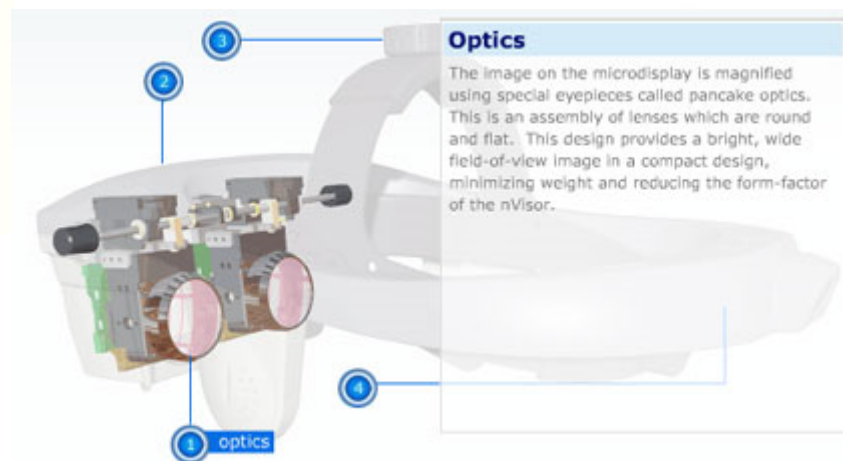

Μονάδες Εξόδου

3-διάστατες Οθόνες (1/2)

- Στερεοσκοπική αίσθηση