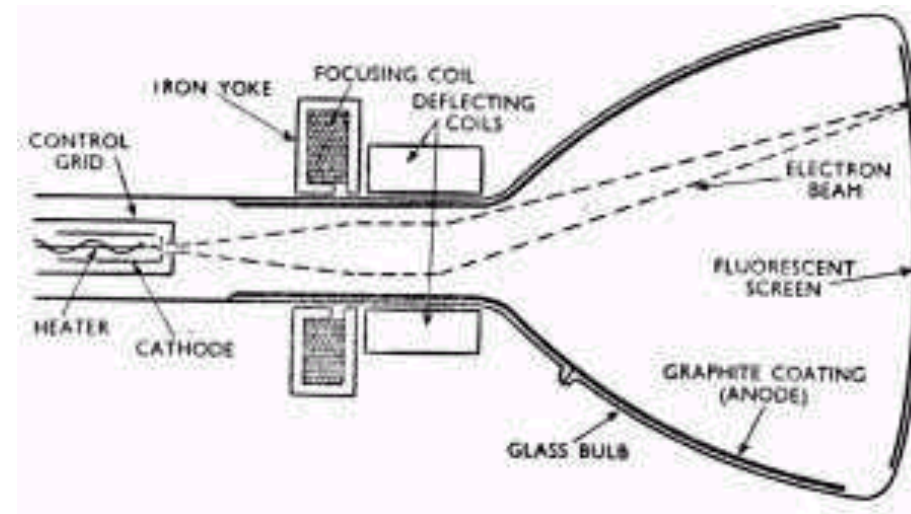

Συσκευές κατάδειξης (3/3)

- Joystick
- Στυλό φωτός
- 3-διάστατοι δείκτες

<http://www.youtube.com/watch?v=f3r3od7nah4&NR=1>

Περιεχόμενα

- Μονάδες
 - Εισόδου
 - Εξόδου
- Μνήμη υπολογιστών

Μονάδες Εξόδου

- CRT (Cathode Ray Tube)

Μονάδες Εξόδου - CRT

- Σάρωση οθόνης
 - Γραμμή-γραμμή
 - Αριστερά προς δεξιά
- Προβλήματα
 - Διακριτές μεταπτώσεις
 - Antialiasing
 - Υγείας
 - Ακτινοβολία

Χωρίς Χρήση Τεχνικής Anti-Aliasing

A

Χρήση Τεχνικής Anti-Aliasing