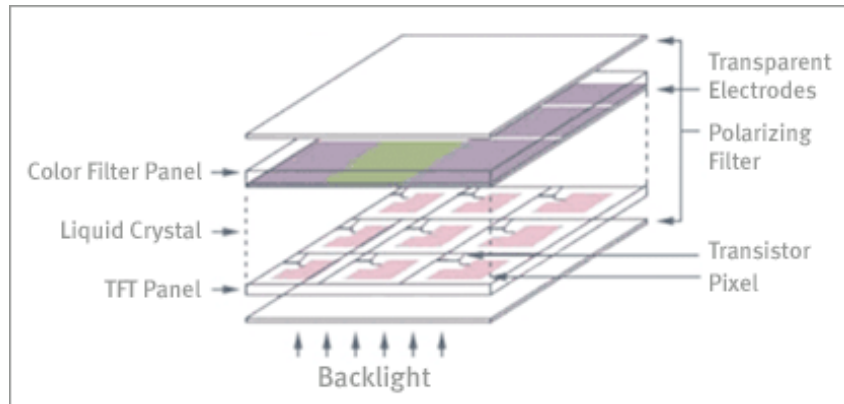

Μονάδες Εξόδου - CRT

- Σάρωση οθόνης
 - Γραμμή-γραμμή
 - Αριστερά προς δεξιά
- Προβλήματα
 - Διακριτές μεταπτώσεις
 - Antialiasing
 - Υγείας
 - Ακτινοβολία

Χωρίς Χρήση Τεχνικής Anti-Aliasing

A

Χρήση Τεχνικής Anti-Aliasing

A

Τεχνική Anti-Aliasing

A A

Μονάδες Εξόδου

- LCD (Liquid Crystal Display)

Μονάδες Εξόδου - LCD

- Μικρές και ελαφριές
- Λιγότερη ενέργεια
- Κανένα από τα προηγούμενα προβλήματα
- Πρόβλημα
 - Ακριβή τεχνολογία
 - Μεγάλο κόκκο οθόνης
- 200 dpi?

http://www.youtube.com/watch?v=vp1QtT2CC_8

OLED

- Τυπώνονται κατευθείαν
- Αυτόφωτες
- Πραγματικό μαύρο
- Εύκαμπτες;
- Μικρός χρόνος ζωής

- <http://www.youtube.com/watch?v=3Ufs9Wx0VXQ>
- <http://www.youtube.com/watch?v=NcAm3KihFho>