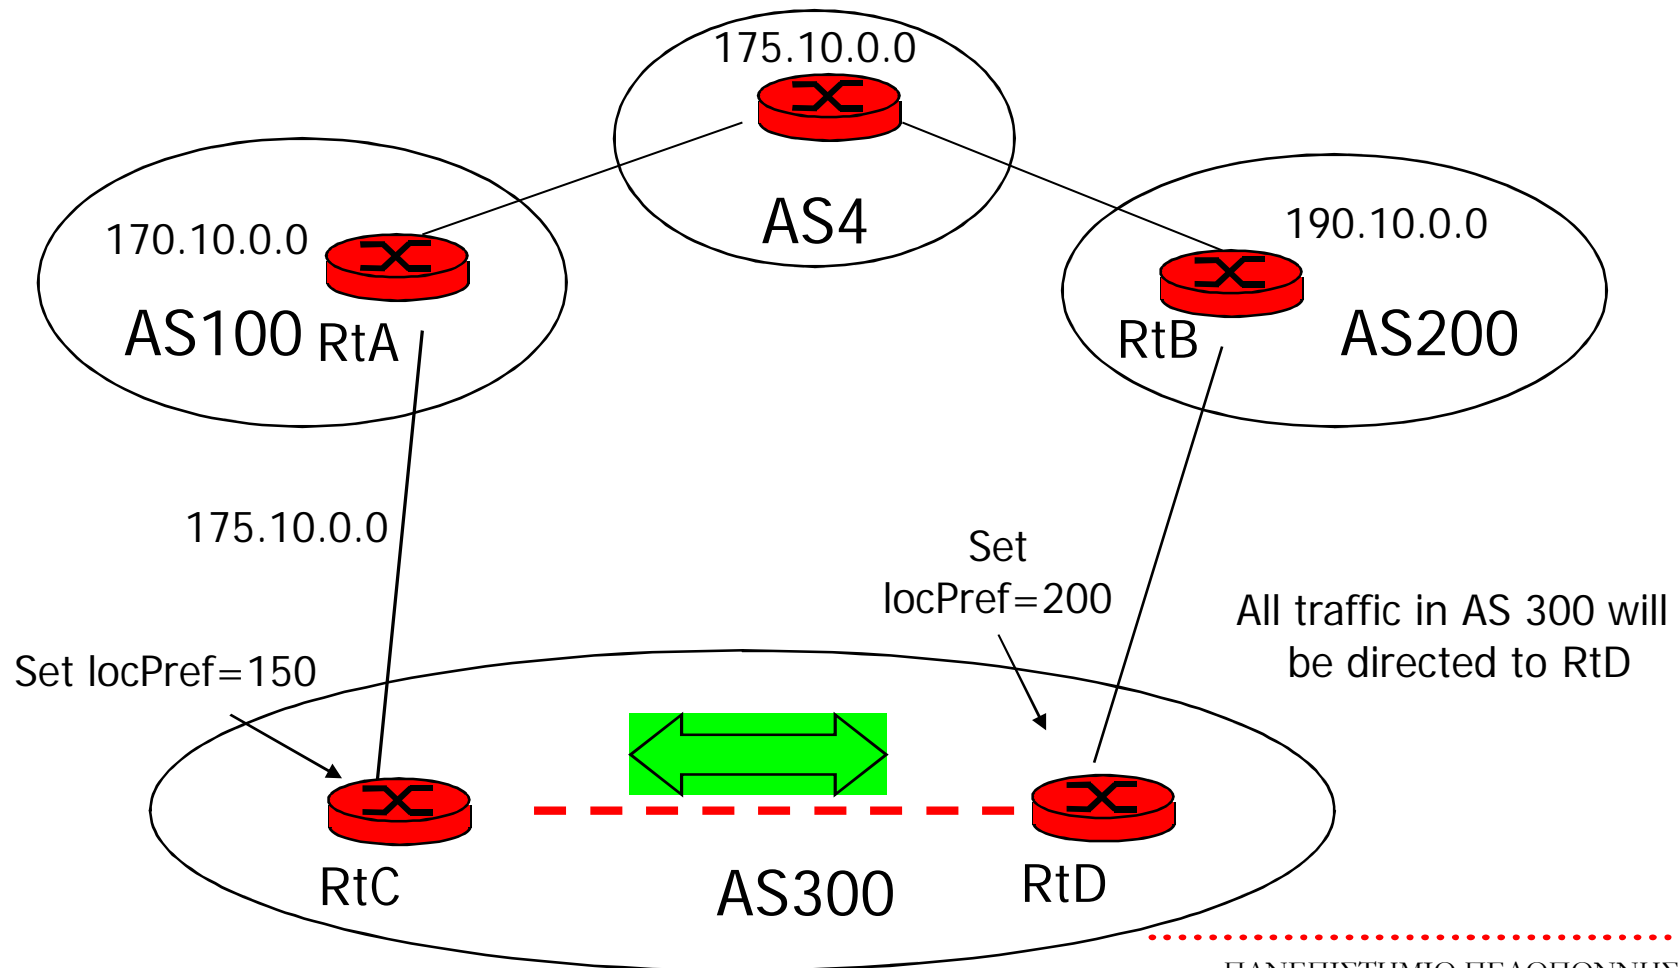

Weight Attribute

- Αποτελεί υλοποίηση της Cisco
- Ανατίθεται τοπικά στο δρομολογητή και βοηθά στον καθορισμό του καλύτερου μονοπατιού
- Δεν διαδίδεται μέσα από τα router updates
- Μεγαλύτερα weight είναι επιθυμητά
- Προκαθορισμένη τιμή είναι το 0

- neighbor {ip-address | peer-group} weight weight
- RTC#
 - router bgp 300
 - neighbor 1.1.1.1 remote-as 100
 - neighbor 1.1.1.1 weight 200
 - !--- The route to 175.10.0.0 from RTA has a 200 weight.
 - neighbor 2.2.2.2 remote-as 200
 - neighbor 2.2.2.2 weight 100
 - !--- The route to 175.10.0.0 from RTB has a 100 weight.

Διαφάνεια 8

Υλοποίηση Δικτυακών Υποδομών και Υπηρεσιών

Local Preference Attribute

- Καθορίζει πια route είναι επιθυμητά
- Ανταλλάσσεται ανάμεσα στους δρομολογητές στο ίδιο AS μέσα από updates
- Μεγαλύτερες τιμές είναι επιθυμητές
- Προκαθορισμένη τιμή είναι το 100

Local Preference Example

Διαφάνεια 10

Υλοποίηση Δικτυακών Υποδομών και Υπηρεσιών

Επιλογή route (route selection) με χρήση local preference

Διαφάνεια 11

Υλοποίηση Δικτυακών Υποδομών και Υπηρεσιών

Επιλογή route (route selection) με χρήση local preference