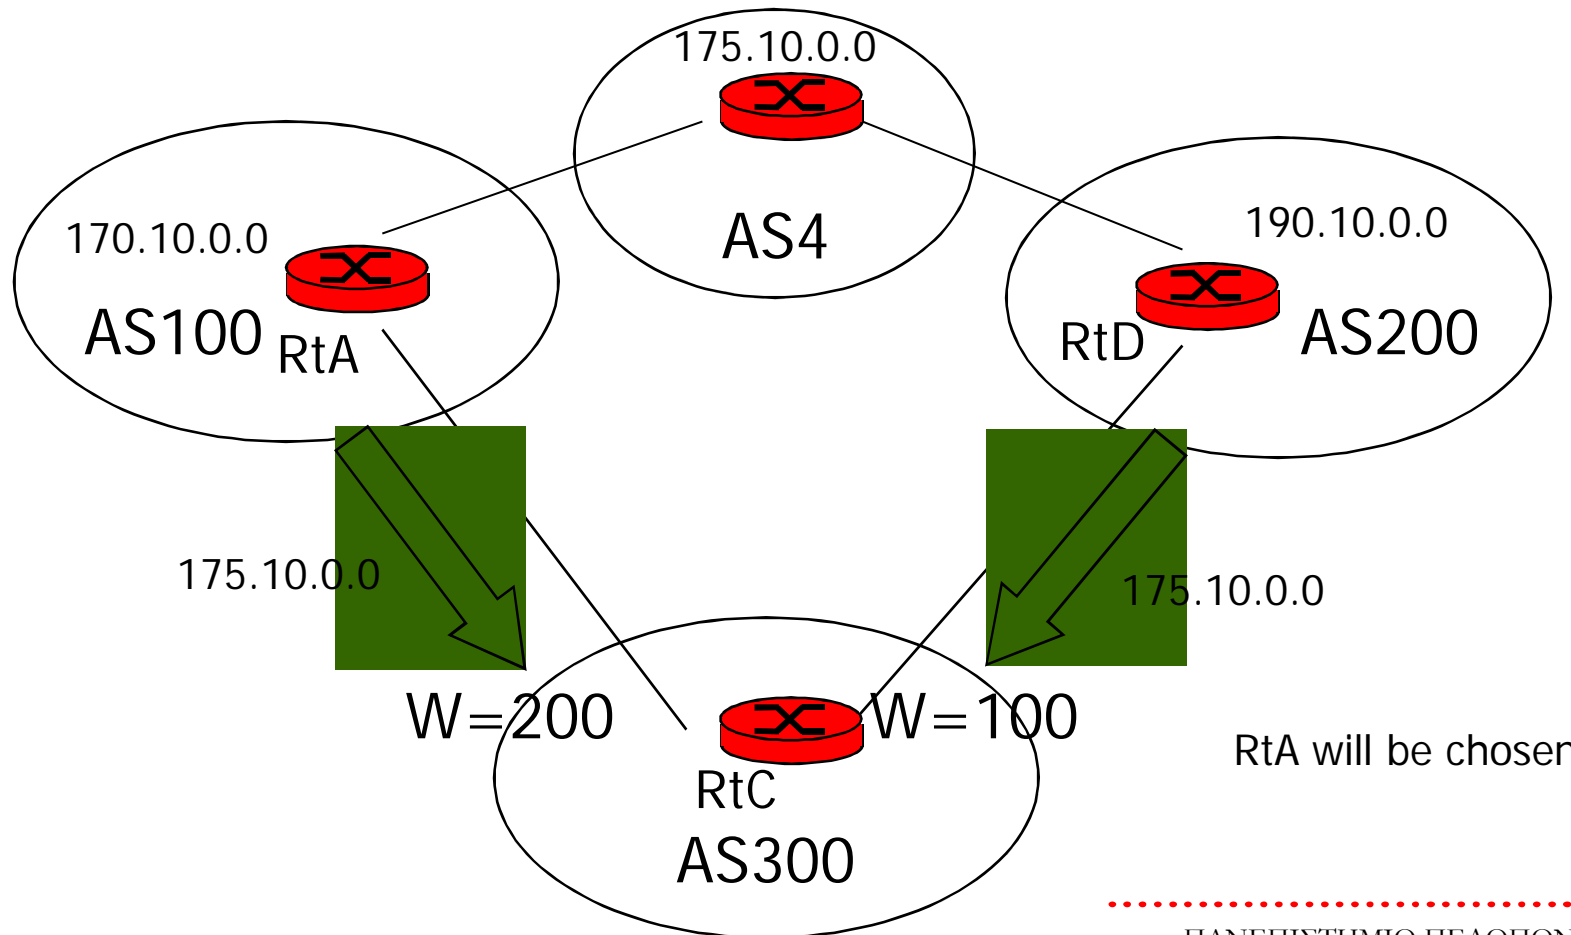

Παράδειγμα Weight Attribute

Διαφάνεια 6

Υλοποίηση Δικτυακών Υποδομών και Υπηρεσιών