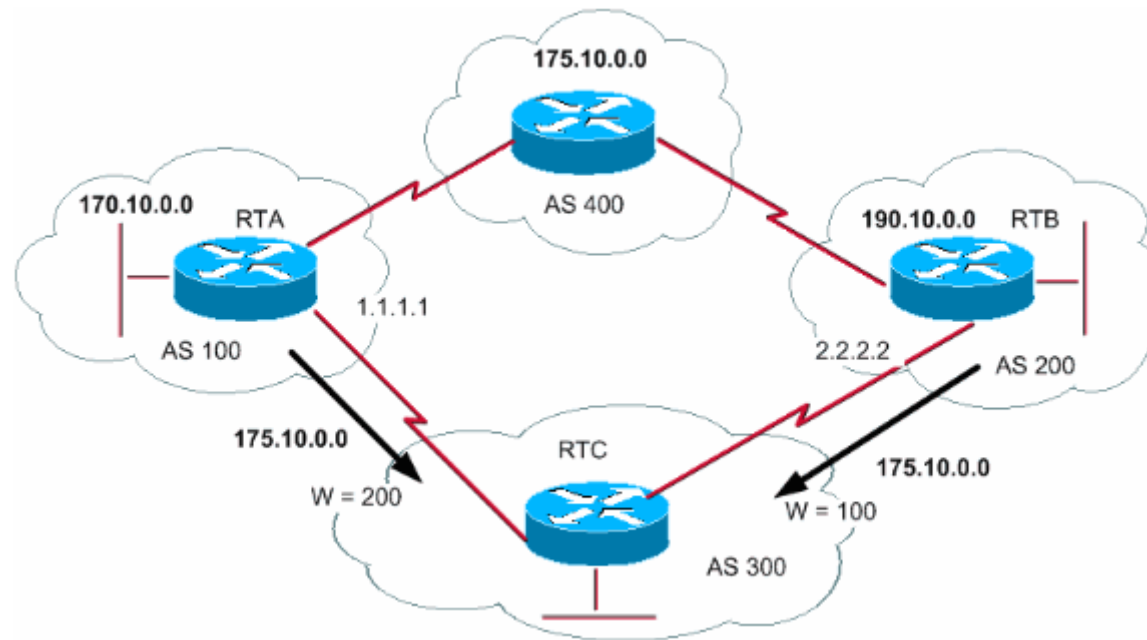

Διαφάνεια 3

Υλοποίηση Δικτυακών Υποδομών και Υπηρεσιών

Ρύθμιση δικτύων

- Χρήση aggregation στην ανακοίνωση δικτύων
network <ip-prefix-address> mask <subnet-mask>

Διαφάνεια 4

Υλοποίηση Δικτυακών Υποδομών και Υπηρεσιών

Weight Attribute

- Αποτελεί υλοποίηση της Cisco
- Ανατίθεται τοπικά στο δρομολογητή και βοηθά στον καθορισμό του καλύτερου μονοπατιού
- Δεν διαδίδεται μέσα από τα router updates
- Μεγαλύτερα weight είναι επιθυμητά
- Προκαθορισμένη τιμή είναι το 0

Παράδειγμα Weight Attribute

Διαφάνεια 6

Υλοποίηση Δικτυακών Υποδομών και Υπηρεσιών

Επιλογή route (route selection) με χρήση weights

Διαφάνεια 7

Υλοποίηση Δικτυακών Υποδομών και Υπηρεσιών

Επιλογή route (route selection) με χρήση weights

- neighbor {ip-address | peer-group} weight weight
- RTC#
 - router bgp 300
 - neighbor 1.1.1.1 remote-as 100
 - neighbor 1.1.1.1 weight 200
 - !--- The route to 175.10.0.0 from RTA has a 200 weight.
 - neighbor 2.2.2.2 remote-as 200
 - neighbor 2.2.2.2 weight 100
 - !--- The route to 175.10.0.0 from RTB has a 100 weight.