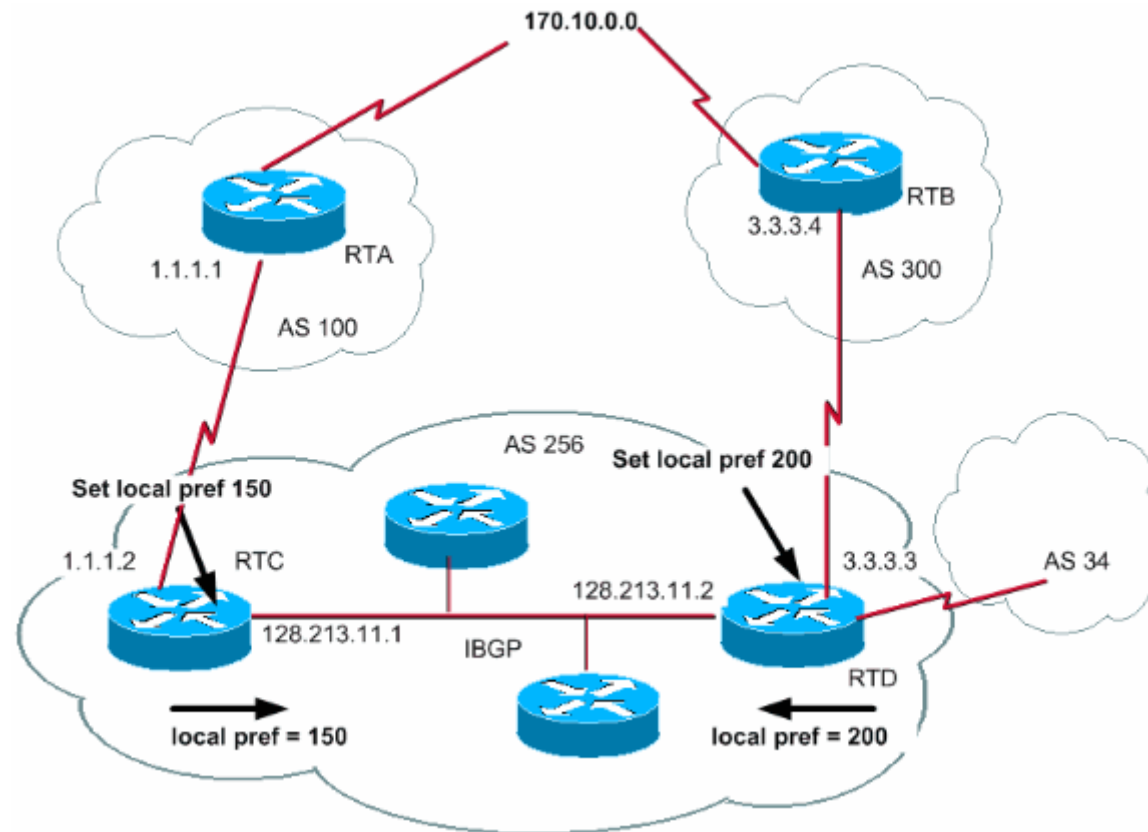

- neighbor {ip-address | peer-group} weight weight
- RTC#
 - router bgp 300
 - neighbor 1.1.1.1 remote-as 100
 - neighbor 1.1.1.1 weight 200
 - !--- The route to 175.10.0.0 from RTA has a 200 weight.
 - neighbor 2.2.2.2 remote-as 200
 - neighbor 2.2.2.2 weight 100
 - !--- The route to 175.10.0.0 from RTB has a 100 weight.

Διαφάνεια 8

Υλοποίηση Δικτυακών Υποδομών και Υπηρεσιών

Local Preference Attribute

- Καθορίζει πια route είναι επιθυμητά
- Ανταλλάσσεται ανάμεσα στους δρομολογητές στο ίδιο AS μέσα από updates
- Μεγαλύτερες τιμές είναι επιθυμητές
- Προκαθορισμένη τιμή είναι το 100

Local Preference Example

Διαφάνεια 10

Υλοποίηση Δικτυακών Υποδομών και Υπηρεσιών

Επιλογή route (route selection) με χρήση local preference

Διαφάνεια 11

Υλοποίηση Δικτυακών Υποδομών και Υπηρεσιών

Επιλογή route (route selection) με χρήση local preference