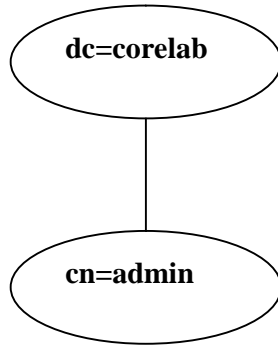

μ

5

μ :
 μ
 μ LDAP.
 μ Kubuntu Linux μ OpenLDAP.

- μ :

1. OpenLDAP Server (slapd, ldap-utils kai db4.2-util). password ldap.
2. μ OpenLDAP Server
 - 2.1. μ password MD5
admin LDAP Server
 - 2.2. slapd.conf
 - 2.2.1. μ LDAP schemes
 - 2.2.2. o μ
 - 2.2.3. suffix “dc=corelab”
 - 2.2.4. password admin
 - 2.2.5. μ LDAP Server
3. LDAP Server
4. μ .
 - 4.1. μ ,
entries μ ldif
LDAP
schema. ldif

5. μ group ldap
6. μμ phpldapadmin
7. phpldapadmin entry
 “dc=corelab” «Organization Unit» μ μ «Students».
 μ slapcat.

μ μ :

1. <https://help.ubuntu.com/community/OpenLDAPServer>
2. <https://help.ubuntu.com/8.10/serverguide/C/openldap-server.html>
3. http://satega.org/wiki/index.php?title=Ldap_environment