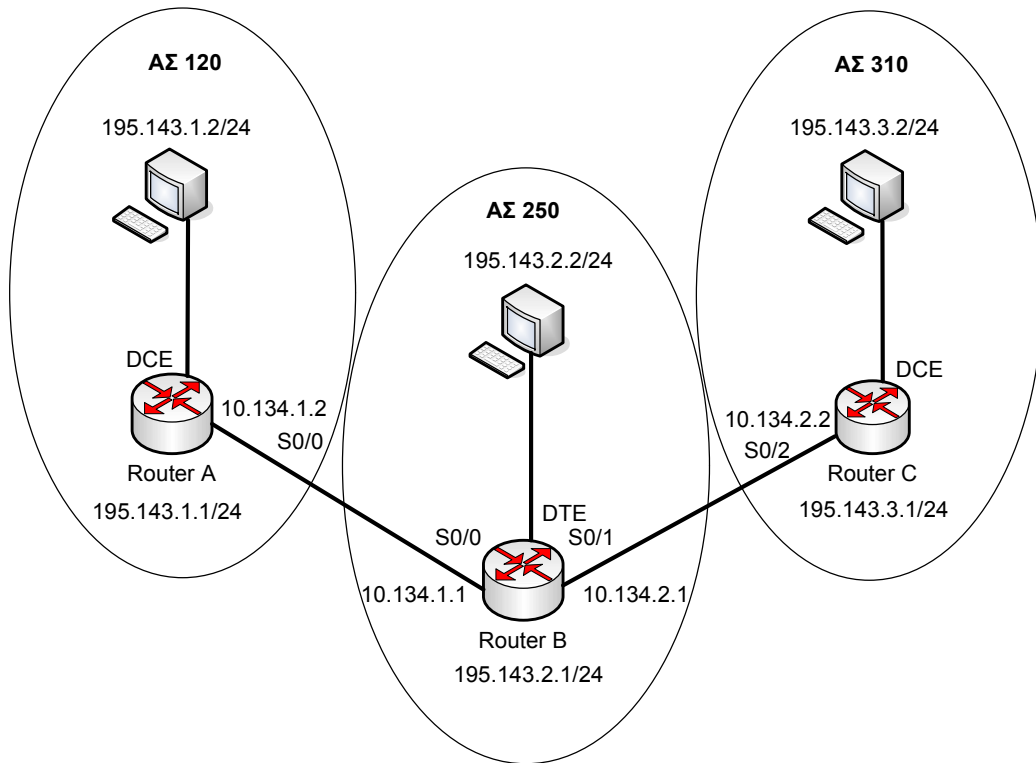

μ

2

μ :
 μ
 μ (BGP, OSPF
 RIP). μ ,
 μ μ CISCO
 μ .
 - μ :

1. μ .
 K μ μ μ .
 console. μ Command Line
 Interface μ , μ μ Hyper
 Terminal. μ μ interfaces
 μ μ μ 64000
 . μ ping μ
2. μ OSPF.
 μ :
- 2.1. μ OSPF μ
- 2.2. μ μ μ .
- 2.3. μ μ OSPF μ .
- 2.4. μ ping μ μ C
- 2.5. μ OSPF μ .
3. μ BGP.
 μ :

- 3.1. BGP
- 3.2.
- 3.3. BGP
- 3.4. ping
- 3.5. BGP
- 4. RIP
- 4.1. RIP
- 4.2.
- 4.3. ping
- 4.4. RIP

:

μ

μ

Command Line Interface

μ